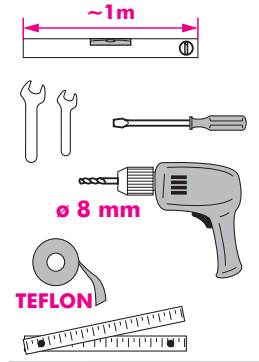

TYPE M Curvo

- D** Montageanleitung
- GB** Assembly Instructions
- F** Instructions de montage
- I** Istruzione di montaggio
- E** Instrucciones de montaje
- H** Szerelési utasítás
- NL** Montageaanwijzing

© Copyright by PBO 01/08

852 070

H	H ₂
716	540
1148	972
1436	1260
1760	1584

L	L ₁	N
495	295	460
595	395	560
746	546	712