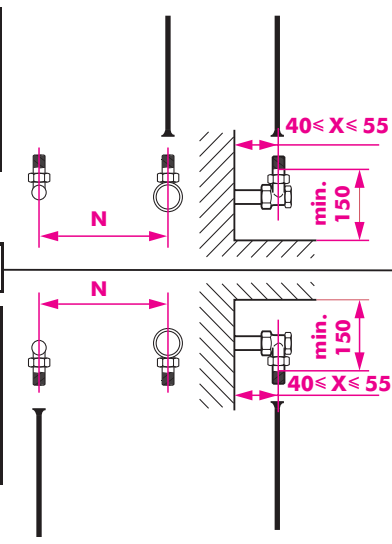

TYPE M Curvo

- D** Montageanleitung
- GB** Assembly Instructions
- F** Instructions de montage
- I** Istruzione di montaggio
- E** Instrucciones de montaje
- H** Szerelési utasítás
- NL** Montageaanwijzing

© Copyright by PBO 01/08

852 070

H	H ₂
716	540
1148	972
1436	1260
1760	1584

L	L ₁	N
495	295	460
595	395	560
746	546	712