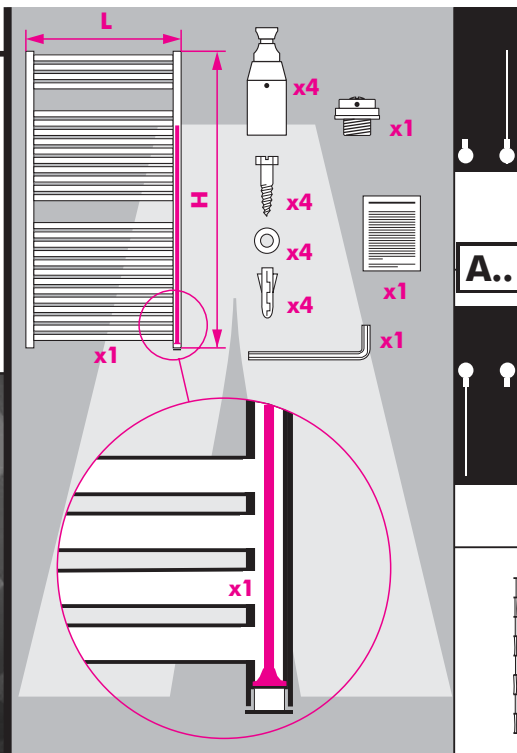

TYPE M Curvo

- D** Montageanleitung
- GB** Assembly Instructions
- F** Instructions de montage
- I** Istruzione di montaggio
- E** Instrucciones de montaje
- H** Szerelési utasítás
- NL** Montageaanwijzing

© Copyright by PBO 01/08

852 070

H	H ₂
716	540
1148	972
1436	1260
1760	1584

L	L ₁	N
495	295	460
595	395	560
746	546	712